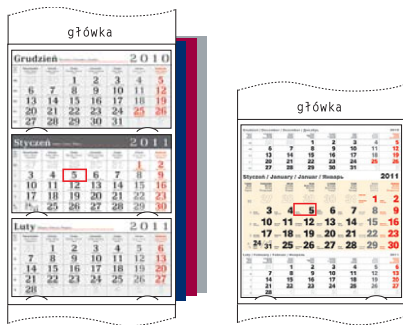

Na kalendarz składa się kalendarium jedno- lub trójdzienne wraz z wybraną przez Klienta główką.

Kalendarium	TRÓJDZIELNE - KT31 *		JEDNODZIELNE - KJ23 **
Główka \ Plecy	białe	granat/bordo/szare	białe
bez główki	3,90 zł/szt.	4,90 zł/szt.	3,60 zł/szt.
GD 341÷364	8,70 zł/szt.	9,70 zł/szt.	8,40 zł/szt.

* OPAKOWANIE JEDNOSTKOWE - Kartonowe pudełko - 1,40 zł/szt.
** OPAKOWANIE JEDNOSTKOWE - Kartonowe pudełko - 1,50 zł/szt.

GS 373+380

6,80 zł/szt.

OPAKOWANIE JEDNOSTKOWE
- Kartonowe pudełko - 1,50 zł/szt.

KW 1 • Nude in art	- 24,50 zł/szt. ↓
KW 2 • Wielcy Mistrzowie	- 24,50 zł/szt. ↓
KW 3 • Impresjoniści	- 24,50 zł/szt. ↓
KW 4 • Vincent van Gogh	- 24,50 zł/szt. ↓
KW 5 • Salvador Dali	- 24,50 zł/szt. ↓
KW 6 • Marc Chagall	- 24,50 zł/szt. ↓
KW 7 • Claude Monet	- 24,50 zł/szt. ↓
KW 8 • Gustav Klimt	- 24,50 zł/szt. ↓
KW 9 • Art	- 24,50 zł/szt. ↓
KW 10 • Titian	- 22,50 zł/szt.
KW 11 • Akwarele	- 22,50 zł/szt.
KW 12 • Flower paintings	- 20,50 zł/szt.
KW 13 • Flower art	- 23,30 zł/szt.
KW 14 • Kwiaty polskie	- 17,50 zł/szt. ✓
KW 15 • Dream Gardens	- 23,30 zł/szt.
KW 16 • Bałtycka bryza	- 17,50 zł/szt. ✓
KW 17 • Mazurskie Klimaty	- 17,50 zł/szt. ✓
KW 18 • Od Bałtyku do Tatr	- 20,50 zł/szt. ✓
KW 19 • Magiczna Polska	- 17,50 zł/szt. ✓
KW 20 • Polskie Parki Narodowe	- 17,50 zł/szt. ✓
KW 21 • Polskie Góry	- 17,50 zł/szt. ✓
KW 22 • Tatry w Panoramach	- 21,50 zł/szt. ↓ ✓
KW 23 • Polskie Pejzaże	- 20,50 zł/szt. ✓
KW 24 • Polskie Zamki i Pałace	- 17,50 zł/szt. ✓
KW 25 • Castles	- 22,50 zł/szt.
KW 26 • Kraków	- 19,50 zł/szt. ✓
KW 27 • New York	- 22,50 zł/szt. ↓
KW 28 • Aleje	- 23,30 zł/szt.
KW 29 • Poezja przyrody	- 23,30 zł/szt.

KW 30 • Sny Lata	- 19,50 zł/szt.
KW 31 • Amazing Planet	- 19,50 zł/szt. ↓
KW 32 • Impresje Wody	- 19,50 zł/szt.
KW 33 • Kamienie	- 19,50 zł/szt.
KW 34 • Mystic World	- 22,50 zł/szt.
KW 35 • Aero Views	- 22,50 zł/szt. ↓ ✓
KW 36 • Panorama	- 20,50 zł/szt.
KW 37 • Mosty	- 20,50 zł/szt.
KW 38 • Sailing	- 23,30 zł/szt.
KW 39 • Adventure Sport	- 19,50 zł/szt. ↓
KW 40 • Żaglowce	- 17,50 zł/szt. ↓ ✓
KW 41 • Antique Maps	- 23,30 zł/szt. ↓
KW 42 • Świat polowań	- 19,50 zł/szt. ↓ ✓
KW 43 • Konie	- 19,50 zł/szt. ↓
KW 44 • Golf	- 19,50 zł/szt. ↓
KW 45 • Oldtimers	- 23,30 zł/szt.
KW 46 • Dream Machines	- 19,50 zł/szt.
KW 47 • Grand Prix Formuła 1	- 29,90 zł/szt.
KW 48 • Trucks	- 19,50 zł/szt.
KW 49 • Special Bikes	- 23,30 zł/szt.
KW 50 • Dream Bikes Harley-Davidson	- 79,90 zł/szt.
KW 51 • Superbikes	- 22,50 zł/szt. ✓
KW 52 • Passion	- 28,90 zł/szt. ↓ ✓
KW 53 • Erotic Moments	- 23,30 zł/szt.
KW 54 • Men	- 23,30 zł/szt.
KW 55 • Dream Girls	- 18,80 zł/szt.
KW 56 • Hot Girls	- 12,90 zł/szt. ✓
KW 57 • Exclusive Girls	- 22,50 zł/szt.

↓ NOWA NIŻSZA CENA

✓ NAJLEPSZA CENA

OPAKOWANIE JEDNOSTKOWE - Biała kartonowa koperta

1. 350x495mm	• KW 14,16,17,19,20,21,24,26,30,31,32,33,34,39,40,42,43,44,46,47,48,51,55,56	- 2,40 zł/szt.
2. 340x700mm	• KW 12,18,23,27,36,37	- 2,80 zł/szt.
3. 430x570mm	• KW 1,2,3,4,5,6,7,8,9,10,11,13,15,25,28,29,35,38,41,45,49,53,54,57	- 2,90 zł/szt.
4. 480x610mm	• KW 22,50,52	- 3,00 zł/szt.

OPAKOWANIE JEDNOSTKOWE - Przewroczysta torba foliowa