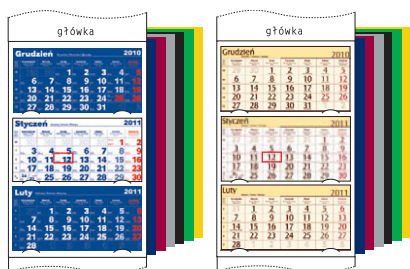

Na kalendarz składa się kalendarium jedno-, trój- lub czterodzielne wraz z wybraną przez Klienta główką.

Kalendarium		JEDNODZIELNE - KJ21	
Główna	Pleczy	białe	granat/bordo/szare
bez główki		2,40 zł/szt.	3,00 zł/szt.
GM 301+340 *		6,60 zł/szt.	7,20 zł/szt.
GZ 365+372 **		11,90 zł/szt.	12,50 zł/szt.

Kalendarium		JEDNODZIELNE - KJ22
Główna	Pleczy	białe
bez główki		3,40 zł/szt.
GM 301+340 ***		7,60 zł/szt.

Kalendarium		TRÓJDZIELNE - KT11	
Główna	Pleczy	białe	granat/bordo/szare/czarne/zielone/żółte
bez główki		3,00 zł/szt.	3,60 zł/szt.
GM 301+340 *		7,20 zł/szt.	7,80 zł/szt.
GZ 365+372 **		12,50 zł/szt.	13,10 zł/szt.